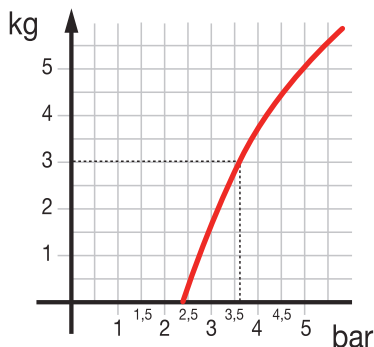

Esempio di lettura sul manometro - pressione interna 3,6 bar - colla vinilica rimanente Kg. 3

Example of reading of a manometer - inside pressure 3,6 bar - remaining PVA glue quantity Kg. 3

Exemple de lecture d'un manomètre - pression intérieure 3,6 bar - colle vinylique restante Kg. 3

Beispiel für das Lesen des Manometers - Innendruckluft 3,6 Bar - übriger Weißbleim Kg. 3

Ejemplo de lectura del manometro - presión interna 3,6 bar - cola vinilica que queda Kg. 3

Modello Mod. Modèle Modell Modelo	Pressione Pressure Pression Druck Presión bar	Volum Volume Volume Volumen Volumen lt.	Accumulo aria Air accumulation Accumulation d'air Luftspeicherung Acumulación de aire lt.	Quantità max colla Max glue quantity Quantité max colle Max-Leimmenge Cantidad max cola kg.	Dimensioni Dimensions Dimensions Masse Dimensiones	Imballo Packaging Emballage Verpackung Embalaje mc.	Peso Weight Poids Gewicht Peso kg.
8901	5	6,5	÷33	÷5	30x30x52h	0,046	11