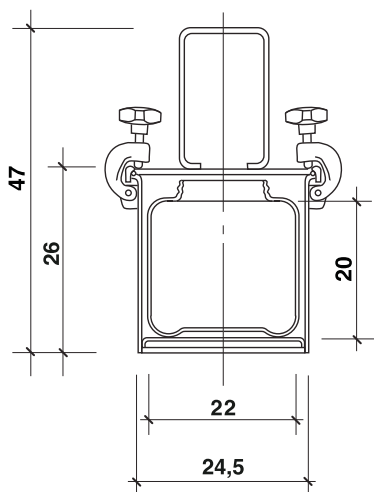

Esempio di lettura sul manometro - pressione interna 3,6 bar - colla vinilica rimanente Kg. 3

Example of reading of a manometer - inside pressure 3,6 bar - remaining PVA glue quantity Kg. 3

Exemple de lecture d'un manomètre - pression intérieure 3,6 bar - colle vinylique restante Kg. 3

Beispiel für das Lesen des Manometers - Innendruckluft 3,6 Bar - übriger Weißbleim Kg. 3

Ejemplo de lectura del manometro - presión interna 3,6 bar - cola vinilica que queda Kg. 3

Modello Mod. Modèle Modell Modelo	Pressione Pressure Pression Druck Presión bar	Volum Volume Volume Volumen Volumen lt.	Accumulo aria Air accumulation Accumulation d'air Luftspeicherung Acumulación de aire lt.	Quantità max colla Max glue quantity Quantité max colle Max-Leimmenge Cantidad max cola kg.	Dimensioni Dimensions Dimensions Masse Dimensiones	Imballo Packaging Emballage Verpackung Embalaje mc.	Peso Weight Poids Gewicht Peso kg.
8901	5	6,5	÷33	÷5	30x30x52h	0,046	11