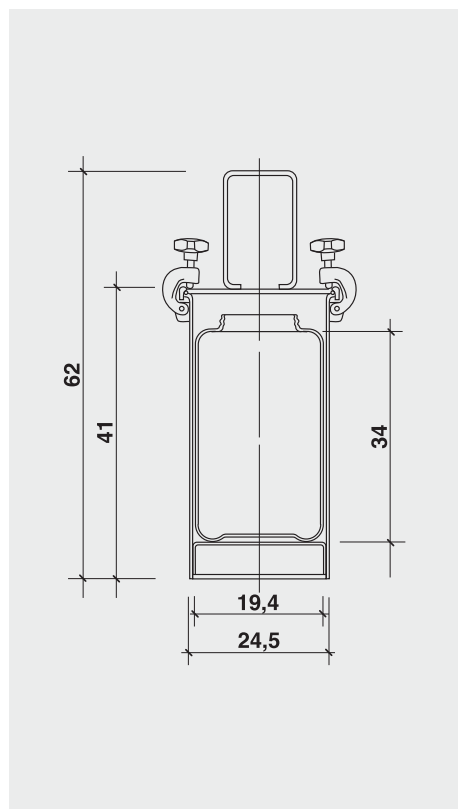

Para los demás accesorios y boquillas disponibles haga referencia a la serie A8.

Modello Model Modèle Modell Modelo	Pressione max Max pressure Pression max. Max. Luftdruck Presión max	Capacità colla Glue capacity Capacité colle Leimaufnahmefähigkeit Capacidad cola	* Dimensioni Dimensions Dimensions Dimensionen Dimensiones	* Peso Weight Poids Gewicht Peso
9012	5 bar	12 kg.	cm. 28x28x65 h	14 kg.
	75 psi	2,5 gallons	11"x11"x25,5" h	30 lbs.