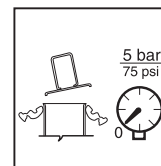

Modello Model Modèle Modell Modelo	Pressione max Max pressure Pression max. Max. Luftdruck Presión max	Capacità colla Glue capacity Capacité colle Leimaufnahmefähigkeit Capacidad cola	* Dimensioni Dimensions Dimensions Dimensionen Dimensiones	* Peso Weight Poids Gewicht Peso
9012	5 bar	12 kg.	cm. 28x28x65 h	14 kg.
	75 psi	2,5 gallons	11"x11"x25,5" h	30 lbs.

* Imballo compresso - Packing included - Emballage compris - Verpackung inbegriffen
Embalaje incluido